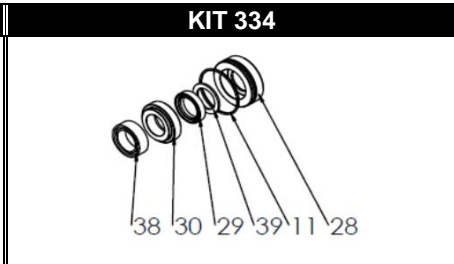

RX 1950 - 2350 - 3050 - 3250

POS.	CODICE PART NO. RÉF.	DENOMINAZIONE - DESCRIPTION - DESCRIPTION	Q.TY
1-kit 209	089837973	PRESSURE VALVES ASSEMBLY	3
2	180001092	PUMP CRANKCASE	1
3	180026262	CRANKSHAFT (RX 1960)	1
3	180024262	CRANKSHAFT (RX 2350)	1
3	180029262	CRANKSHAFT (RX 3050)	1
4	080289112	CONNECTING ROD	3
5	080243492	PISTON PIN	3
6	080270512	PLUNGER ROD	3
7	180006182	CERAMIC PISTON D.20	3
8-kit 146-210	802092002	OIL SEAL D25	3
9	843827002	WASHER	3
10-kit 332	189800973	SUCTION VALVES ASSEMBLY	3
11-kit 333-334	803080202	O-RING	3
12	180003282	SUCTION MANIFOLD	1
13-kit 210	803210712	O-RING	2
14	080249092	BEARING COVER	2
15	060020322	OIL FILLER PLUG WITH DIP STICK	1
16-kit 210	802099602	CAP	1
17	080006092	CRANKCASE COVER	1
18-kit 210	803210882	O-RING	1
19-kit 210	853515502	OIL SIGHT GLASS + O-RING	1
20	852543502	PLUG G1/4X9	1
21-kit 210	803057002	O-RING	1
22	801140002	CIRCLIP	6
23	863265002	BOLT M6X25 UNI 5931	8
24	862108002	BOLT M6X16 UNI 5931	4
25-kit 210	802143002	OIL SEAL	1
26	852579532	PLUG G3/8"	1
27	824109002	GASKET	1
28-kit 334	180005532	BACK GLAND D20	3