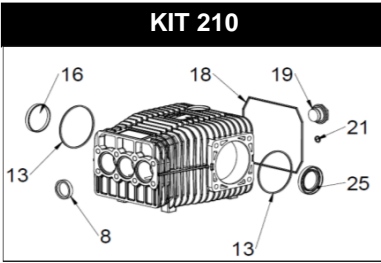

RX 1950 - 2350 - 3050 - 3250

POS.	CODICE PART NO. RÉF.	DENOMINAZIONE - DESCRIPTION - DESCRIPTION	Q.TY
1-kit 209	089837973	PRESSURE VALVES ASSEMBLY	3
2	180001092	PUMP CRANKCASE	1
3	180026262	CRANKSHAFT (RX 1960)	1
3	180024262	CRANKSHAFT (RX 2350)	1
3	180029262	CRANKSHAFT (RX 3050)	1
4	080289112	CONNECTING ROD	3
5	080243492	PISTON PIN	3
6	080270512	PLUNGER ROD	3
7	180006182	CERAMIC PISTON D.20	3
8-kit 146-210	802092002	OIL SEAL D25	3
9	843827002	WASHER	3
10-kit 332	189800973	SUCTION VALVES ASSEMBLY	3
11-kit 333-334	803080202	O-RING	3
12	180003282	SUCTION MANIFOLD	1
13-kit 210	803210712	O-RING	2
14	080249092	BEARING COVER	2
15	060020322	OIL FILLER PLUG WITH DIP STICK	1
16-kit 210	802099602	CAP	1
17	080006092	CRANKCASE COVER	1
18-kit 210	803210882	O-RING	1
19-kit 210	853515502	OIL SIGHT GLASS + O-RING	1
20	852543502	PLUG G1/4X9	1
21-kit 210	803057002	O-RING	1
22	801140002	CIRCLIP	6
23	863265002	BOLT M6X25 UNI 5931	8
24	862108002	BOLT M6X16 UNI 5931	4
25-kit 210	802143002	OIL SEAL	1
26	852579532	PLUG G3/8"	1
27	824109002	GASKET	1
28-kit 334	180005532	BACK GLAND D20	3