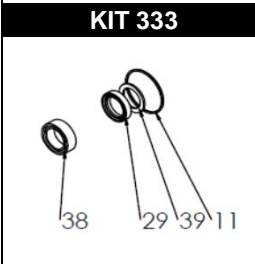

RX 1950 - 2350 - 3050 - 3250

POS.	CODICE PART NO. RÉF.	DENOMINAZIONE - DESCRIPTION - DESCRIPTION	Q.TY
1-kit 209	089837973	PRESSURE VALVES ASSEMBLY	3
2	180001092	PUMP CRANKCASE	1
3	180026262	CRANKSHAFT (RX 1960)	1
3	180024262	CRANKSHAFT (RX 2350)	1
3	180029262	CRANKSHAFT (RX 3050)	1
4	080289112	CONNECTING ROD	3
5	080243492	PISTON PIN	3
6	080270512	PLUNGER ROD	3
7	180006182	CERAMIC PISTON D.20	3
8-kit 146-210	802092002	OIL SEAL D25	3
9	843827002	WASHER	3
10-kit 332	189800973	SUCTION VALVES ASSEMBLY	3
11-kit 333-334	803080202	O-RING	3
12	180003282	SUCTION MANIFOLD	1
13-kit 210	803210712	O-RING	2
14	080249092	BEARING COVER	2
15	060020322	OIL FILLER PLUG WITH DIP STICK	1
16-kit 210	802099602	CAP	1
17	080006092	CRANKCASE COVER	1
18-kit 210	803210882	O-RING	1
19-kit 210	853515502	OIL SIGHT GLASS + O-RING	1
20	852543502	PLUG G1/4X9	1
21-kit 210	803057002	O-RING	1
22	801140002	CIRCLIP	6
23	863265002	BOLT M6X25 UNI 5931	8
24	862108002	BOLT M6X16 UNI 5931	4
25-kit 210	802143002	OIL SEAL	1
26	852579532	PLUG G3/8"	1
27	824109002	GASKET	1
28-kit 334	180005532	BACK GLAND D20	3