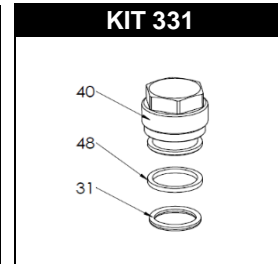

RX 1950 - 2350 - 3050 - 3250

POS.	CODICE PART NO. RÉF.	DENOMINAZIONE - DESCRIPTION - DESCRIPTION	Q.TY
1-kit 209	089837973	PRESSURE VALVES ASSEMBLY	3
2	180001092	PUMP CRANKCASE	1
3	180026262	CRANKSHAFT (RX 1960)	1
3	180024262	CRANKSHAFT (RX 2350)	1
3	180029262	CRANKSHAFT (RX 3050)	1
4	080289112	CONNECTING ROD	3
5	080243492	PISTON PIN	3
6	080270512	PLUNGER ROD	3
7	180006182	CERAMIC PISTON D.20	3
8-kit 146-210	802092002	OIL SEAL D25	3
9	843827002	WASHER	3
10-kit 332	189800973	SUCTION VALVES ASSEMBLY	3
11-kit 333-334	803080202	O-RING	3
12	180003282	SUCTION MANIFOLD	1
13-kit 210	803210712	O-RING	2
14	080249092	BEARING COVER	2
15	060020322	OIL FILLER PLUG WITH DIP STICK	1
16-kit 210	802099602	CAP	1
17	080006092	CRANKCASE COVER	1
18-kit 210	803210882	O-RING	1
19-kit 210	853515502	OIL SIGHT GLASS + O-RING	1
20	852543502	PLUG G1/4X9	1
21-kit 210	803057002	O-RING	1
22	801140002	CIRCLIP	6
23	863265002	BOLT M6X25 UNI 5931	8
24	862108002	BOLT M6X16 UNI 5931	4
25-kit 210	802143002	OIL SEAL	1
26	852579532	PLUG G3/8"	1
27	824109002	GASKET	1
28-kit 334	180005532	BACK GLAND D20	3