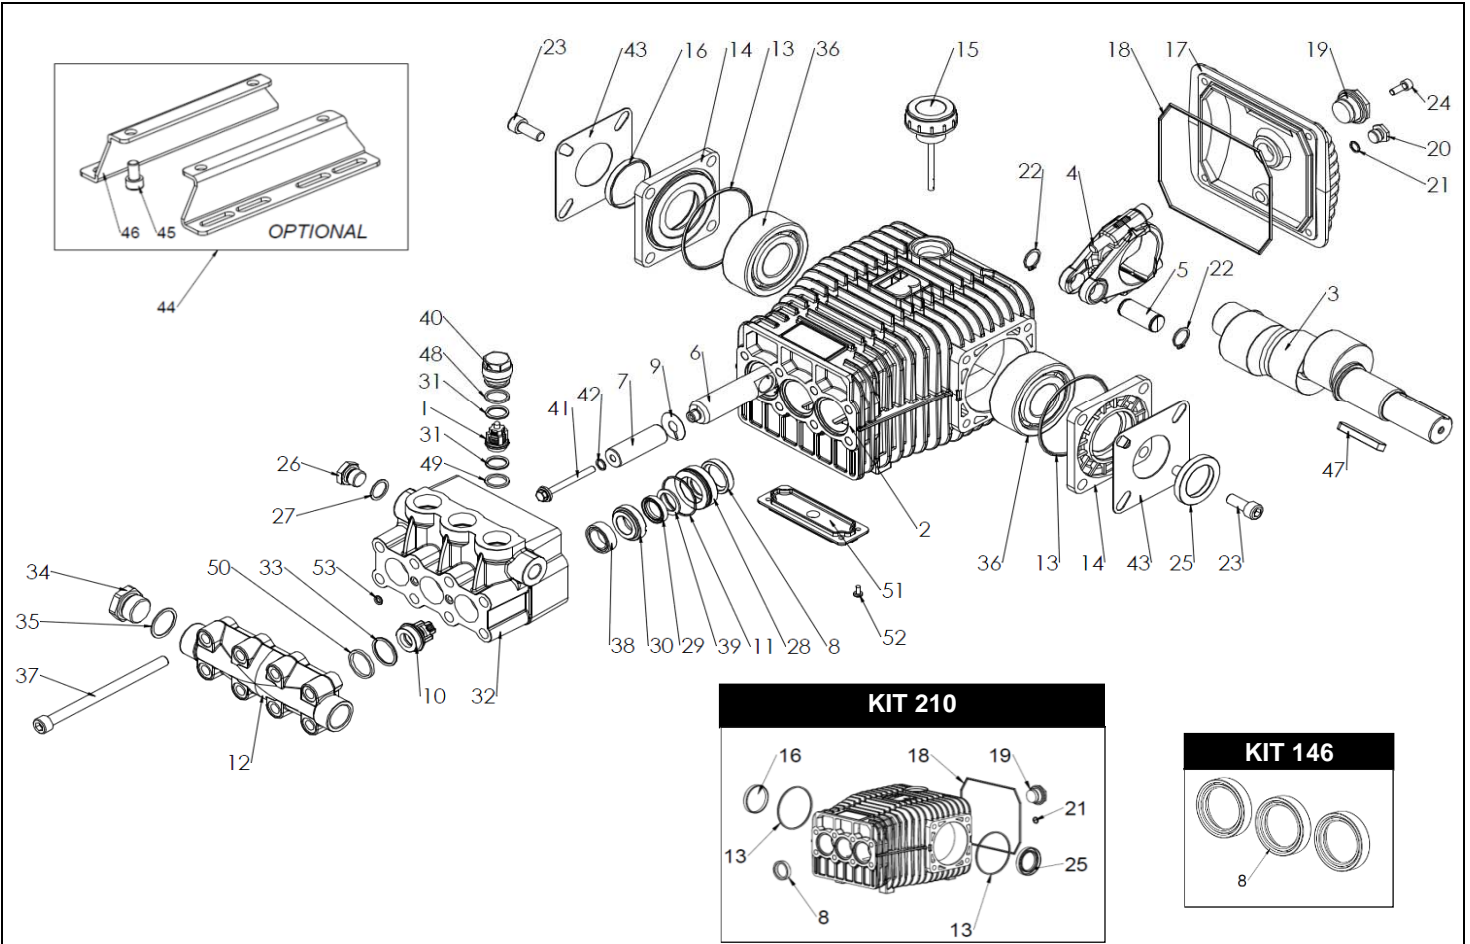

RX 1950 - 2350 - 3050 - 3250

POS.	CODICE PART NO. RÉF.	DENOMINAZIONE - DESCRIPTION - DESCRIPTION	Q.TY
1-kit 209	089837973	PRESSURE VALVES ASSEMBLY	3
2	180001092	PUMP CRANKCASE	1
3	180026262	CRANKSHAFT (RX 1960)	1
3	180024262	CRANKSHAFT (RX 2350)	1
3	180029262	CRANKSHAFT (RX 3050)	1
4	080289112	CONNECTING ROD	3
5	080243492	PISTON PIN	3
6	080270512	PLUNGER ROD	3
7	180006182	CERAMIC PISTON D.20	3
8-kit 146-210	802092002	OIL SEAL D25	3
9	843827002	WASHER	3
10-kit 332	189800973	SUCTION VALVES ASSEMBLY	3
11-kit 333-334	803080202	O-RING	3
12	180003282	SUCTION MANIFOLD	1
13-kit 210	803210712	O-RING	2
14	080249092	BEARING COVER	2
15	060020322	OIL FILLER PLUG WITH DIP STICK	1
16-kit 210	802099602	CAP	1
17	080006092	CRANKCASE COVER	1
18-kit 210	803210882	O-RING	1
19-kit 210	853515502	OIL SIGHT GLASS + O-RING	1
20	852543502	PLUG G1/4X9	1
21-kit 210	803057002	O-RING	1
22	801140002	CIRCLIP	6
23	863265002	BOLT M6X25 UNI 5931	8
24	862108002	BOLT M6X16 UNI 5931	4
25-kit 210	802143002	OIL SEAL	1
26	852579532	PLUG G3/8"	1
27	824109002	GASKET	1
28-kit 334	180005532	BACK GLAND D20	3