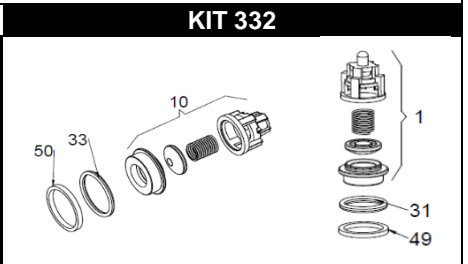

RX 1950 - 2350 - 3050 - 3250

POS.	CODICE PART NO. RÉF.	DENOMINAZIONE - DESCRIPTION - DESCRIPTION	Q.TY
1-kit 209	089837973	PRESSURE VALVES ASSEMBLY	3
2	180001092	PUMP CRANKCASE	1
3	180026262	CRANKSHAFT (RX 1960)	1
3	180024262	CRANKSHAFT (RX 2350)	1
3	180029262	CRANKSHAFT (RX 3050)	1
4	080289112	CONNECTING ROD	3
5	080243492	PISTON PIN	3
6	080270512	PLUNGER ROD	3
7	180006182	CERAMIC PISTON D.20	3
8-kit 146-210	802092002	OIL SEAL D25	3
9	843827002	WASHER	3
10-kit 332	189800973	SUCTION VALVES ASSEMBLY	3
11-kit 333-334	803080202	O-RING	3
12	180003282	SUCTION MANIFOLD	1
13-kit 210	803210712	O-RING	2
14	080249092	BEARING COVER	2
15	060020322	OIL FILLER PLUG WITH DIP STICK	1
16-kit 210	802099602	CAP	1
17	080006092	CRANKCASE COVER	1
18-kit 210	803210882	O-RING	1
19-kit 210	853515502	OIL SIGHT GLASS + O-RING	1
20	852543502	PLUG G1/4X9	1
21-kit 210	803057002	O-RING	1
22	801140002	CIRCLIP	6
23	863265002	BOLT M6X25 UNI 5931	8
24	862108002	BOLT M6X16 UNI 5931	4
25-kit 210	802143002	OIL SEAL	1
26	852579532	PLUG G3/8"	1
27	824109002	GASKET	1
28-kit 334	180005532	BACK GLAND D20	3

POS.	CODICE PART NO. RÉF.	DENOMINAZIONE - DESCRIPTION - DESCRIPTION	Q.TY
29-kit 333-334	802301102	"U" PACKING 20X28	3
30-kit 334	180004532	FRONT GLAND D20	3
31-kit 209-331	803182802	O-RING	6
32	180002282	PUMP HEAD	1
33-kit 332	803204002	O-RING	3
34	852693532	PLUG G3/4"	1
35	824180002	GASKET	1
36	812871002	BEARING	2
37	863642002	BOLT M10X150 12.9 DACROMET	8
38-kit 333-334	802066602	GASKET RA 500 bar	3
39-kit 333-334	802301202	SCRAPER RING	3
40-kit 331	180011532	VALVE CAP	3
41	180015432	SPECIAL BOLT M6 A4 700 N/mm²	3
42	803008002	O-RING	3
43	060123612	SHEET	2
44	089829973	MOUNTING RAILS KIT (OPTIONAL)	1
45	863212002	BOLT M10X20 UNI 5931	4
46	080053612	MOUNTING RAIL (OPTIONAL)	2
47	806542202	TAB 8X7X56	1
48-kit 331	080250542	ANTIEXTRUSION RING 22,4X18,4	3
49-kit 209	080251542	ANTIEXTRUSION RING 22X17,5	3
50-kit 332	740109542	ANTIEXTRUSION RING D.25,7X30X3	3
51	180022322	COVER	1
52	864513002	BOLT M4X8 ISO 7045	4
53	803050002	O-RING	2
REPAIR KIT	NO.s INCLUDED	PCS.	
kit 331	189807973	SPARE PARTS KIT	9
kit 146	089816973	SPARE PARTS KIT	3
kit 210	089839973	SPARE PARTS KIT	10
kit 333	189809973	SPARE PARTS KIT	12
kit 334	189810973	SPARE PARTS KIT	18
kit 332	189808973	SPARE PARTS KIT	36